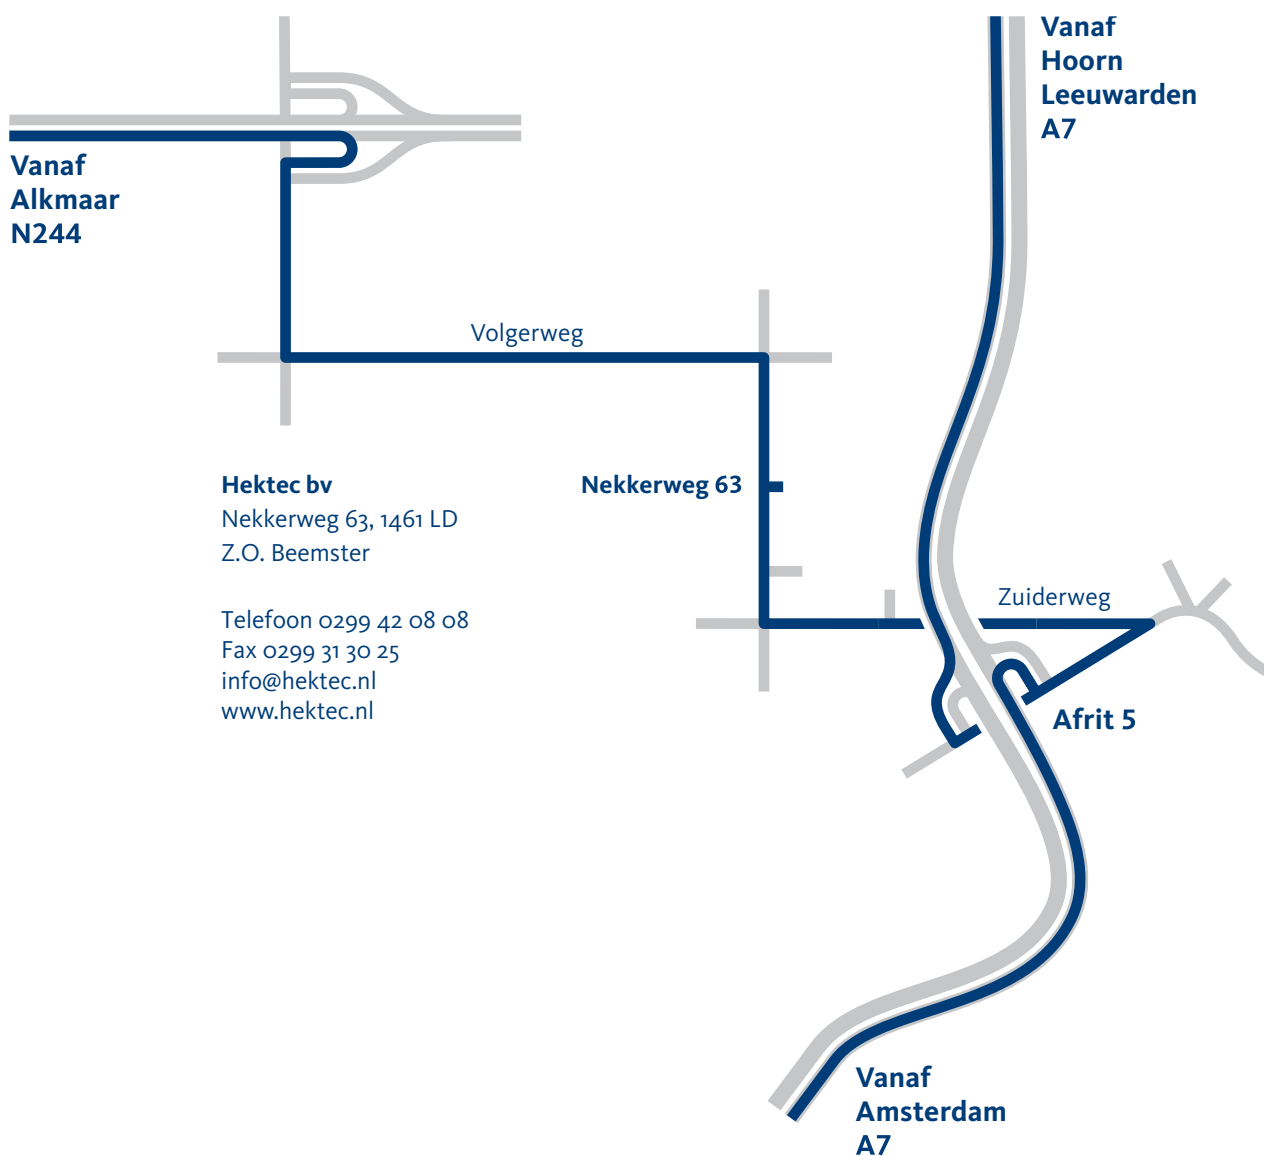

HEKTEC

Vanaf Alkmaar N244

- Afslag Middenbeemster
- Aan het einde van de afrit naar links
- Bij de eerste afslag naar links (Volgerweg)
- Bij de eerste kruising (na 2 km) naar rechts
- Hektec bevindt zich na 600 m aan uw linkerhand

Vanaf Hoorn / Leeuwarden A7

- Afslag (afrit 5)
Purmerend / Zuidoost-beemster / Oosthuizen
- Aan het einde van de afrit naar links
- Bij de eerste afslag links (Zuiderweg)
- Na het viaduct de tweede afslag naar rechts
- Hektec bevindt zich na 800 m aan uw rechterhand

Vanaf Amsterdam A7

- Afslag (afrit 5)
Purmerend / Zuidoost-beemster / Oosthuizen
- Aan het einde van de afrit naar links
- Bij de eerste afslag links (Zuiderweg)
- Na het viaduct de tweede afslag naar rechts
- Hektec bevindt zich na 800 m aan uw rechterhand